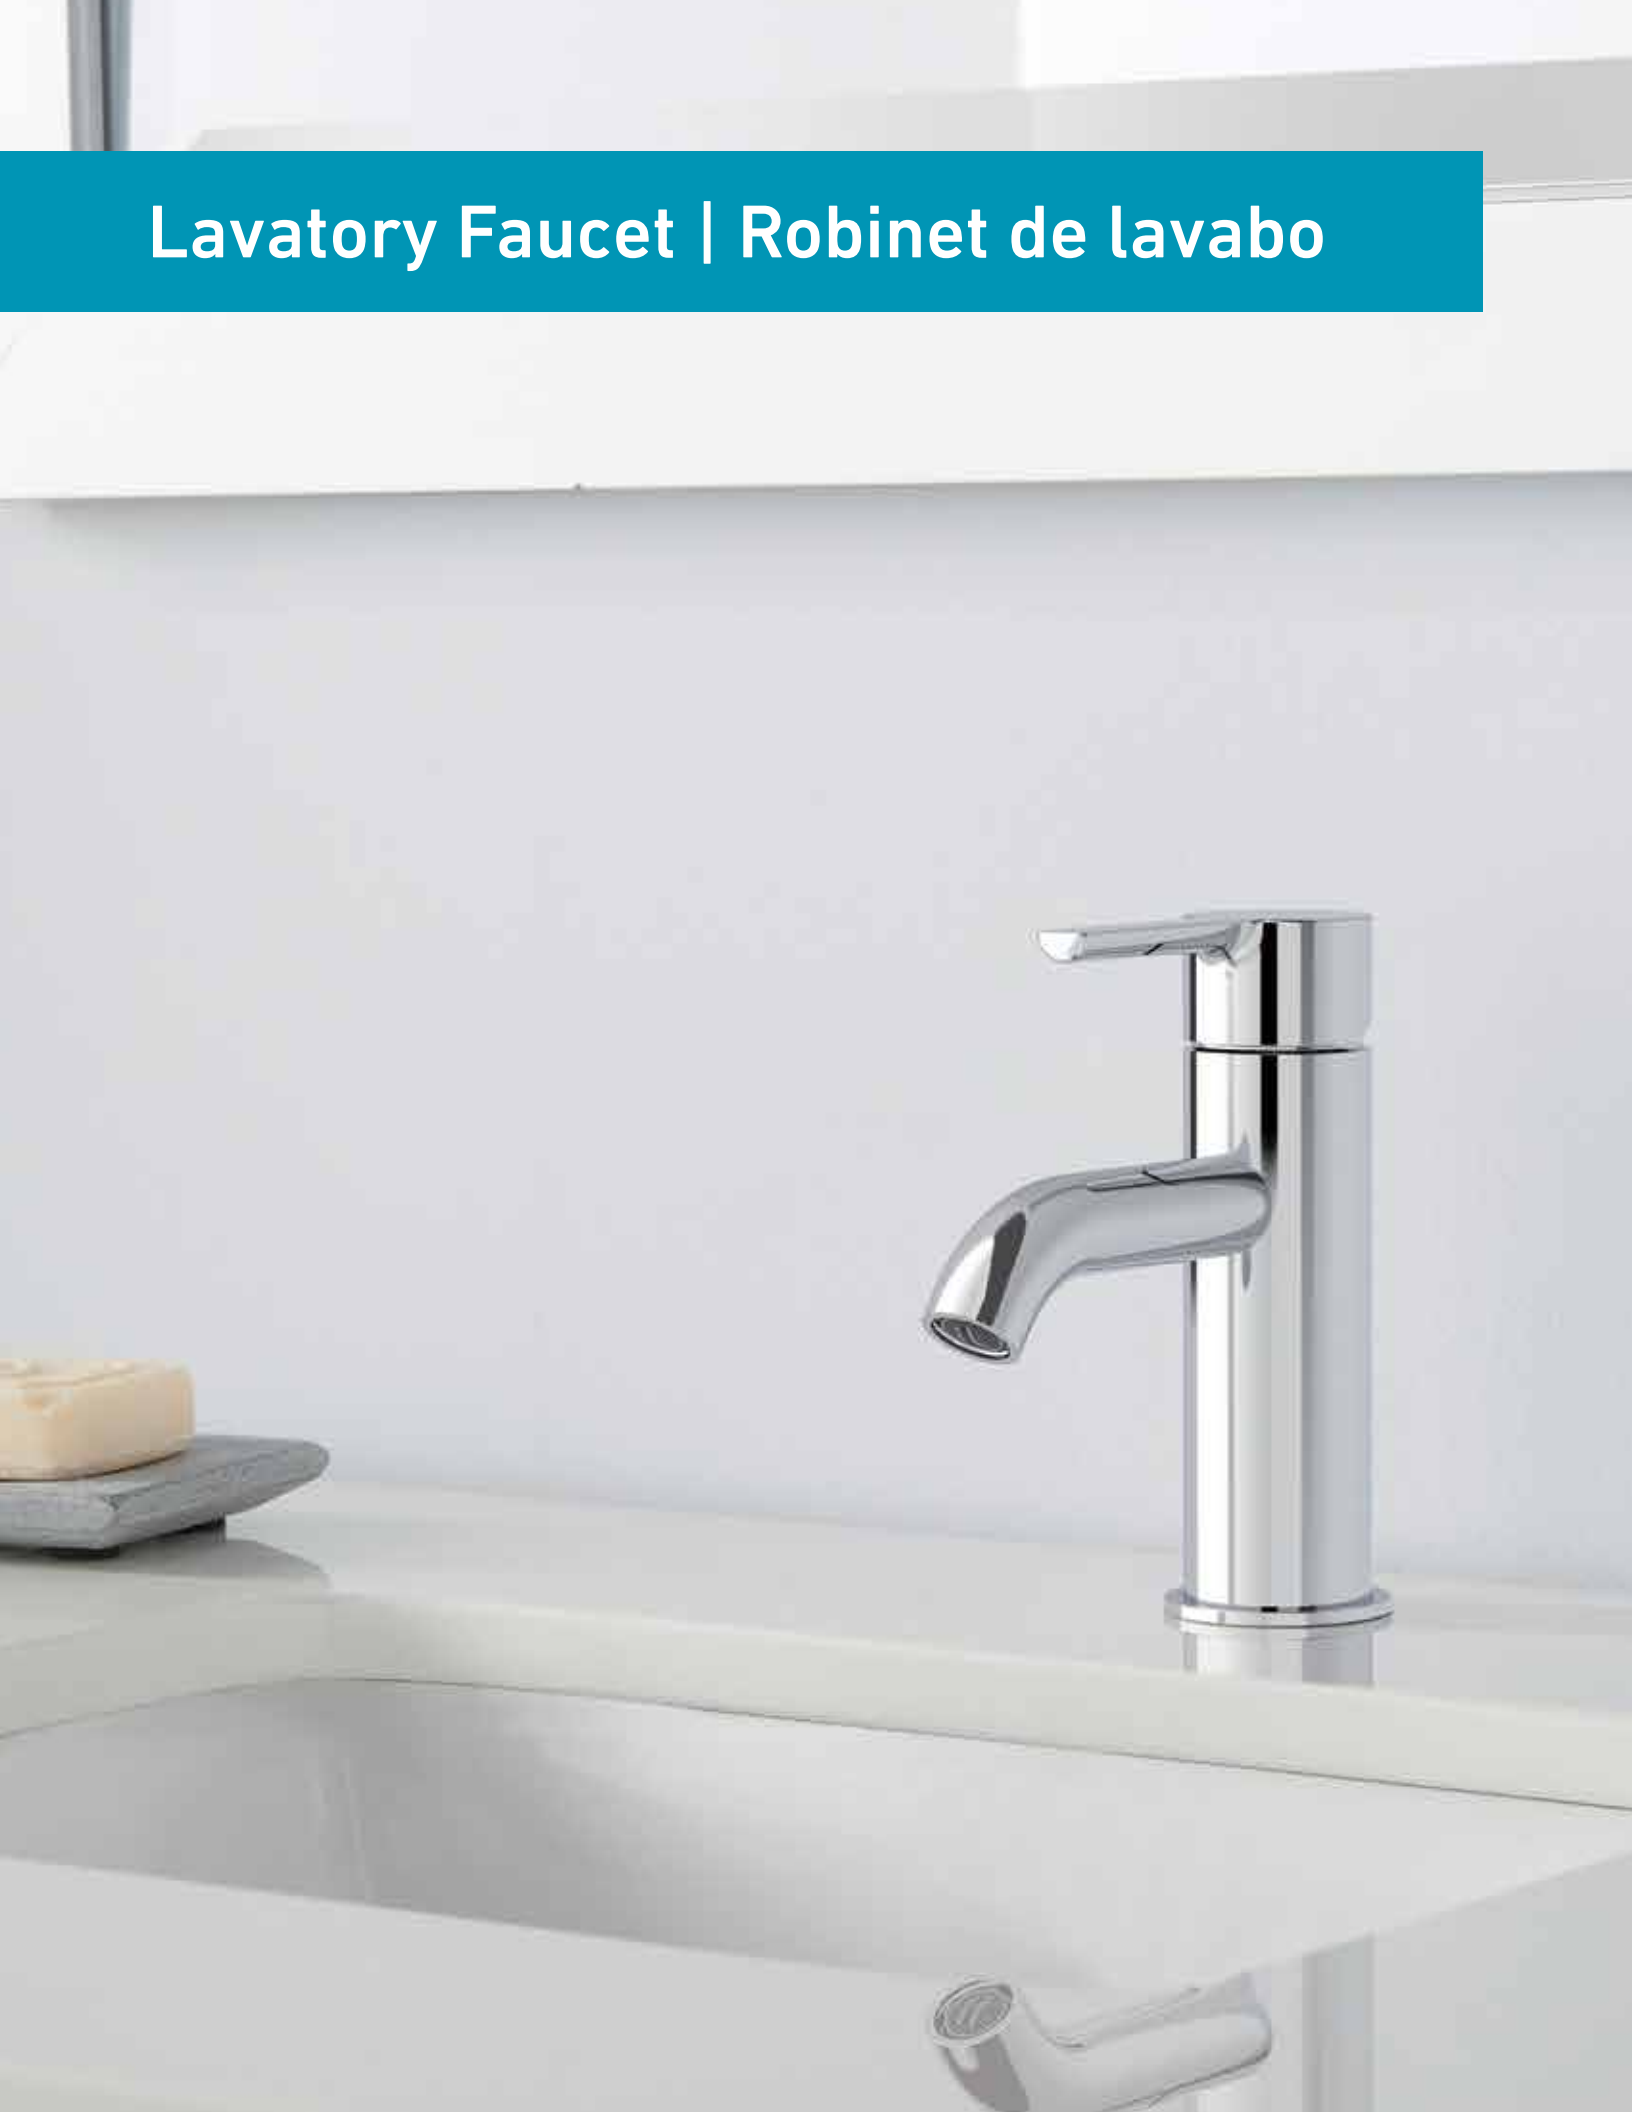

Acrylic handles
Poignées en acrylique

Porcelain lever handles with extra metal handles

Manettes à levier en porcelaine avec manettes supplémentaires en métal

Water saving aerator

Brise-jet économiseur d'eau

3 Hole installation

Installation à 3 trous

4 Hole installation

Installation à 4 trous

1 Setting showerhead

Pomme de douche à une fonction

Versitech shower valve

Corps de valve de versi avec butée

Fits 4 hole tubs

Pour baignoire à 4 trous

Lavatory Faucet | Robinet de lavabo

Adessa

3227-067
FS6A0212CP

3227-066
FS6A0212BL

Easy and Smart Features Les caractéristiques faciles et intelligentes

Fits 1 or 3 hole sinks
Pour lavabos 1 ou 3 trous