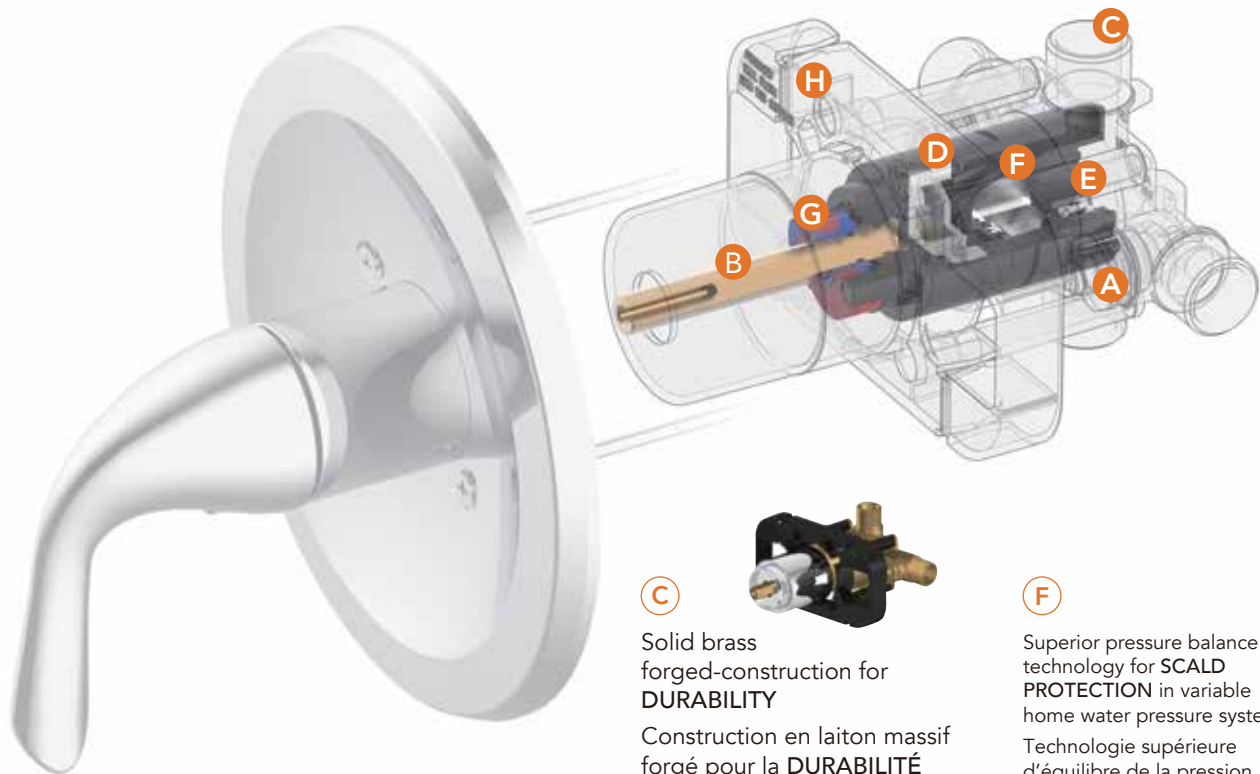

Innovative self-aligned push-fit connections make installation trouble-free.
 The click sound provide an instant feedback that your connection is robustic.

Le raccordement rapide fournit un joint étanche à l'eau sans outils ou ruban adhésif. Seul un simple raccord de tuyau en une pièce relie les valves d'extrémité aux becs facilitant ainsi une installation rapide et facile.

EZ ConX® Pop Up Drain Assembly / EZ ConX^{MD} Ensemble de vidange escamotable

Above sink quick install / Installation rapide dans le lavabo

1 Drop & lock / Insérer et fixer	2 lock / Fixer	3 adjust / Régler

Water Saving
Économiseur d'eau

Our products that have the EZ Choice® Water saving logo comply with EPA standards that reduce water flow to 1.5 gpm, resulting in water conservation of up to 32%.

Nos produits qui portent le logo EZ Choice^{MD} économiseur d'eau sont conformes aux normes de l'EPA sur la réduction de débit d'eau à 1,5 gpm, permettant une conservation de l'eau jusqu'à 32%.

Pressure Balance Tub & Shower Valve Robinet de bain et de douche à pression équilibrée

C

Solid brass
forged-construction for
DURABILITY

Construction en laiton massif
forgé pour la **DURABILITÉ**

F

Superior pressure balance
technology for **SCALD
PROTECTION** in variable
home water pressure systems